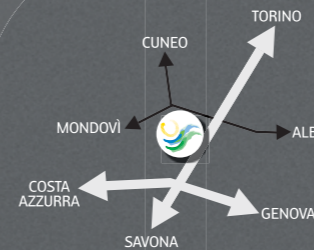

#### Come arrivare

**Da Torino:** A6 Torino-Savona • uscita Mondovì  
**Da Savona:** A6 Torino-Savona • uscita Mondovì  
**Da Cuneo:** SS28 Nord poi tangenziale Mondovì  
**Dalle Langhe:** SP12 direzione Mondovì  
**Dalla Costa Azzurra:** A10 Savona-Ventimiglia poi A6 Torino-Savona • uscita Mondovì

#### Comment s'y rendre

**De Turin:** A6 Torino-Savona • sortie Mondovì  
**De Savone:** A6 Torino-Savona • sortie Mondovì  
**De Cuneo:** SS28 Nord puis contournement de Mondovì  
**Des Langhe:** SP12 direction Mondovì  
**De la Côte d'Azur:** A10 Savona-Ventimiglia puis A6 Torino-Savona • sortie Mondovì