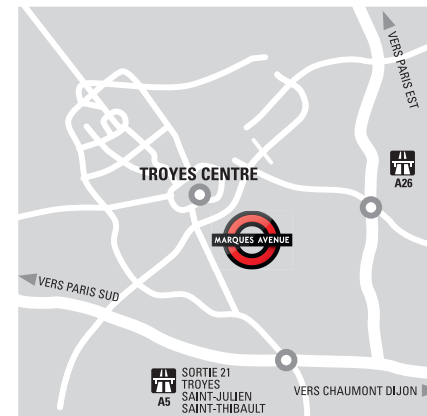

BATIMENT 1

- TOILETTES / TOILETS
- DISTRIBUTEUR DE BILLETS / CASH DISPENSE
- RETOUCHES RAPIDES / 03 25 45 91 37 FAST ALTERATIONS

BATIMENT 4

- TOILETTES / TOILETS
- AIRE DE JEUX / CHILDREN'S PLAY AREA

RESTAURATION / CATERING

- FRANCESCA 03 25 49 39 64
- LA CROISSANTERIE 03 25 75 14 64
- MC DONALD'S 03 25 71 07 00

HORAIRES D'OUVERTURE OPENING HOURS

DU LUNDI AU VENDREDI DE 10H À 19H
MONDAY TO FRIDAY FROM 10 AM TO 7 PM
SAMEDI DE 9H30 À 19H
SATURDAY FROM 9:30 AM TO 7 PM

HORAIRES EXCEPTIONNELS EXCEPTIONAL HOURS

www.marquesavenue.com/troyes

POUR OFFRI

FAITES PLAISIR ! OFFREZ DES CHÈQUES CADEAUX MARQUES AVENUE (10 € ET 20 €, DISPONIBLES). RENSEIGNEMENTS ET VENTE À L'ACCUEIL.

CHÈQUES CADEAUX MARQUES AVENUE GIFT VOUCHERS MARQUES AVENUE

LES CHÈQUES CADHOC ET TIR GROUPÉ SONT ACCEPTÉS DANS LES BOUTIQUES PARTICIPANTES DU CENTRE. CADHOC AND TIR GROUPE GIFT VOUCHERS ARE ACCEPTED IN PARTICIPATING STORES OF THE CENTRE.

LISTE DE MARIAGE

MARQUES AVENUE MAISON & DÉCORATION
VOUS ACCOMPAGNE POUR OUVRIR VOTRE LISTE DE MARIAGE.

www.listedemariage-marquesavenue.com

MARQUES AVENUE TROYES

À 5 minutes du centre-ville de Troyes, capitale européenne des magasins d'usine, avenue de la Maille, 10800 Saint-Julien-les-Villas. Tél. 03 25 82 80 80

DEPUIS PARIS - EST / FROM EAST - PARIS

Prendre l'autoroute A4 direction Metz/Nancy, suivre les panneaux Troyes par A5. Prendre la sortie n°21 Troyes/Sud, puis suivre la direction Troyes/Saint-Julien-les-Villas.

Take the A4 motorway, direction Metz/Nancy, then follow the sign to Troyes by A5. Take exit n°21 Troyes/Sud, then follow signs to Troyes/Saint-Julien-les-Villas.

DEPUIS PARIS - SUD / FROM SOUTH - PARIS

Prendre l'autoroute A6 direction Lyon, suivre les panneaux Troyes par A5. Prendre la sortie n°21 Troyes/Sud, puis suivre la direction Troyes/Saint-Julien-les-Villas.

Take the A6 motorway, direction Lyon, then follow the sign to Troyes by A5. Take exit n°21 Troyes/Sud, then follow signs to Troyes/Saint-Julien-les-Villas.

DEPUIS REIMS / FROM REIMS

Prendre l'autoroute A26 puis poursuivre sur l'A5, direction Paris. Prendre la sortie n°21 Troyes/Saint-Thibault, puis suivre la direction Troyes/Saint-Julien-les-Villas.

Take the A26 motorway then follow the A5. Take exit n°21 Troyes/ Saint-Thibault, then follow signs to Troyes/Saint-Julien-les-Villas.

DEPUIS DIJON / FROM DIJON

Prendre l'autoroute A31, puis l'A5 direction Troyes. Prendre la sortie n°21 Troyes/Saint-Thibault, puis suivre la direction Troyes/Saint-Julien-les-Villas.

Take the A31 motorway, then the A5 direction Troyes. Take exit n°21 Troyes/Saint-Thibault, then follow signs to Troyes/Saint-Julien-les-Villas.

Rejoignez-nous sur Facebook
www.facebook.com/MarquesAvenue

GRANDES MARQUES
GRANDES DÉMARQUES
TOUTE L'ANNÉE

GRANDES MARQUES
GRANDES DÉMARQUES
TOUTE L'ANNÉE