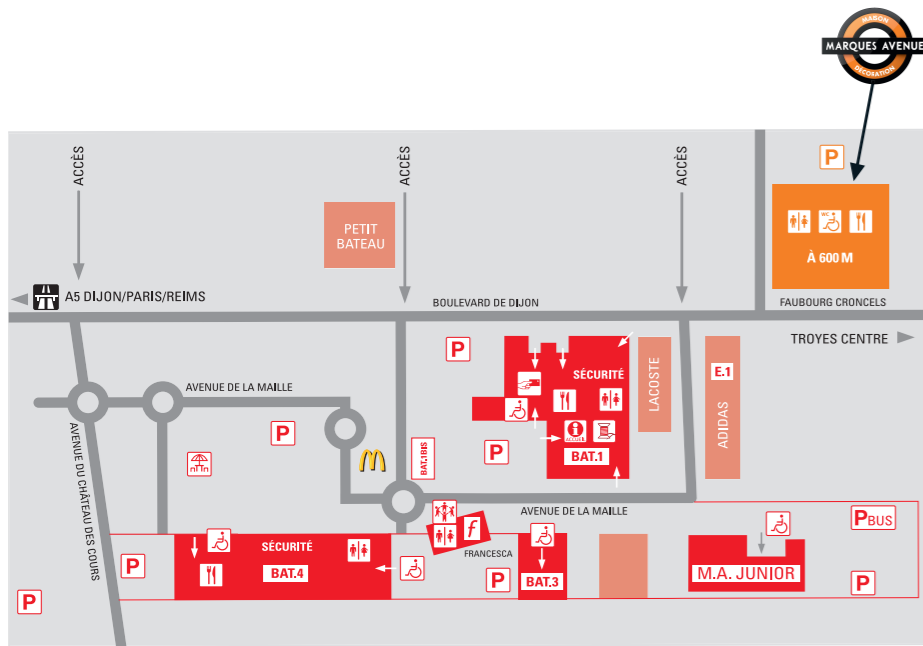

MARQUES AVENUE RCS NANTERRE B 421 788 847 - 03/14 - Ne pas piéler sur la voie publique. LES GAULOIS

240 GRANDES MARQUES  
MODE + MAISON À PRIX RÉDUITS  
[www.marquesavenue.com](http://www.marquesavenue.com)