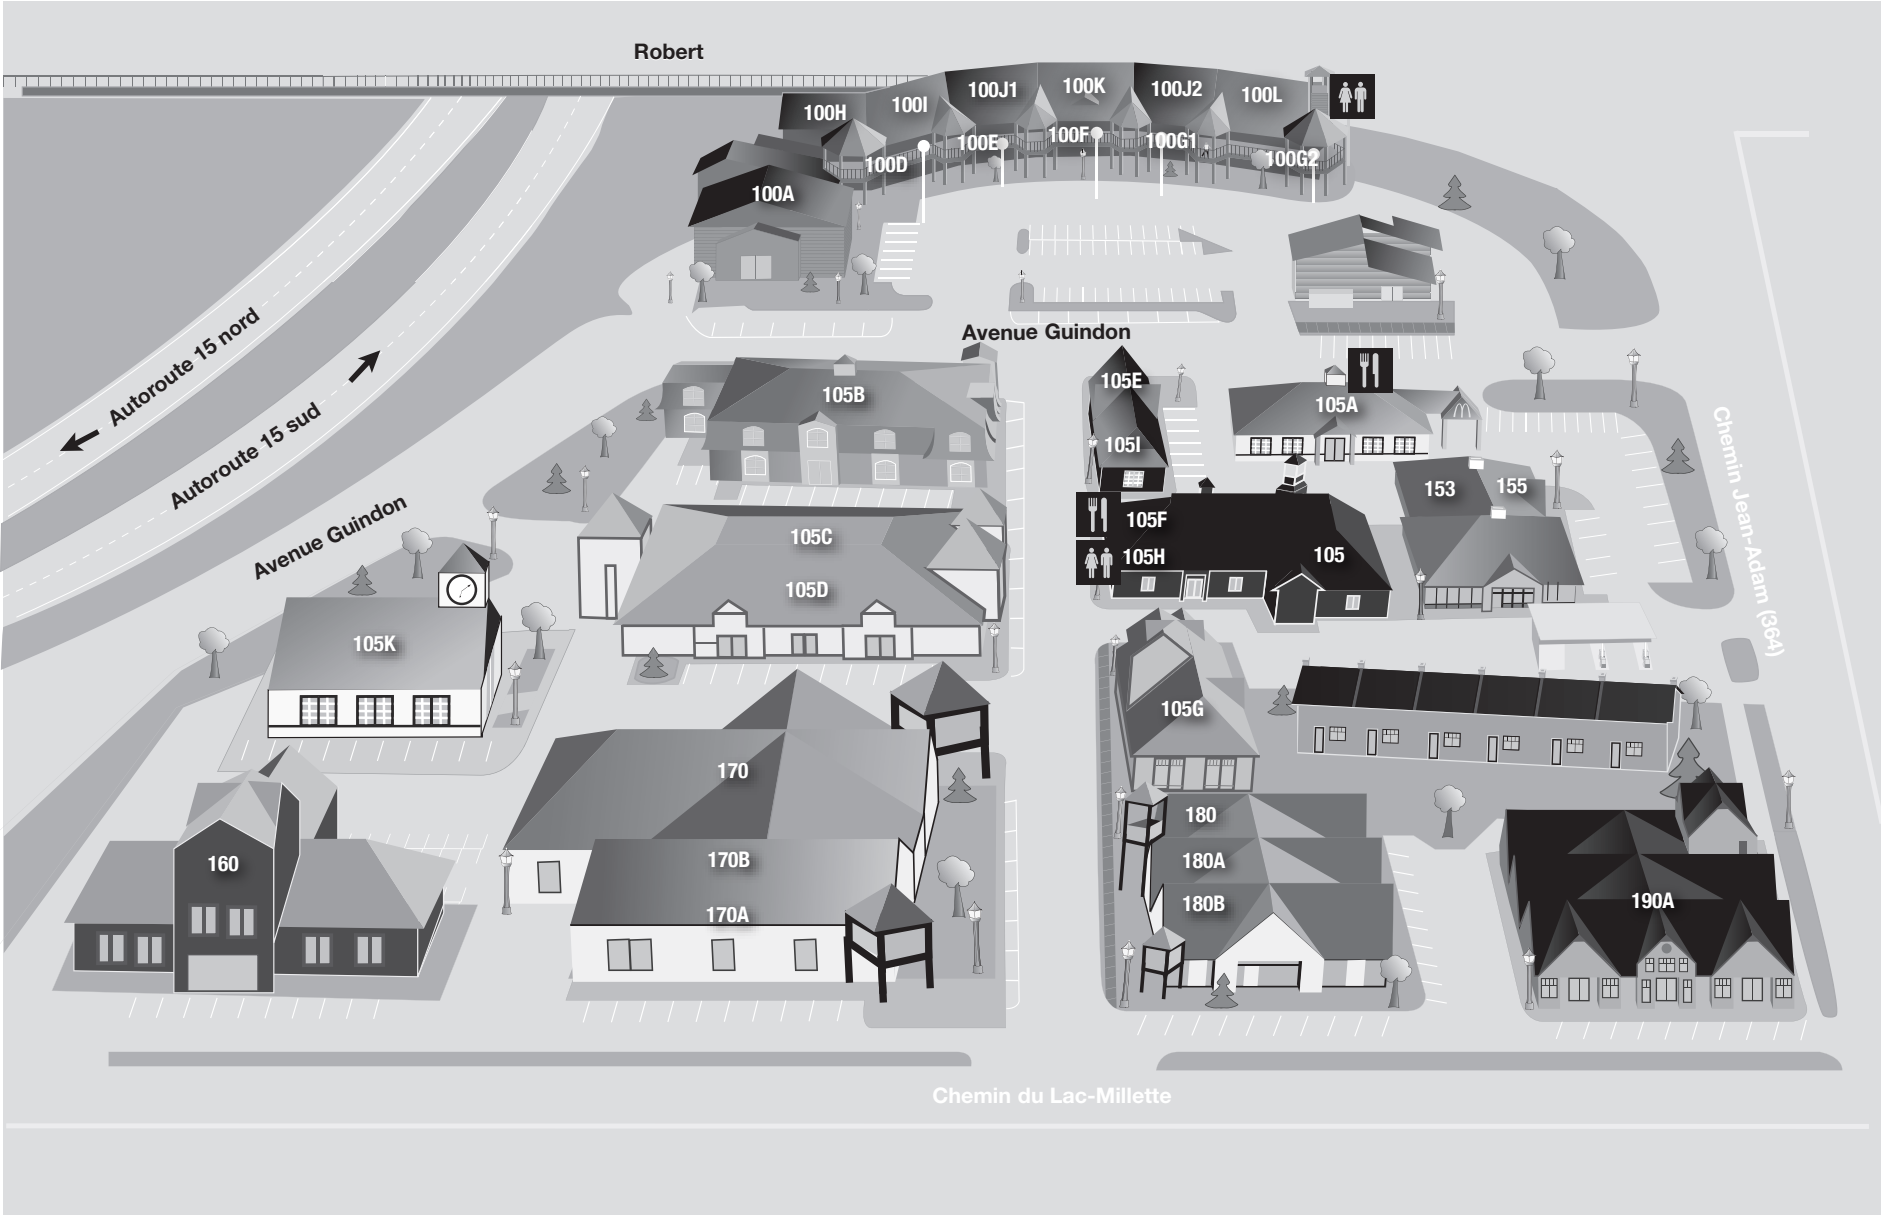

# FACTORERIES **Tanger**<sup>®</sup>

SAINT-SAUVEUR

## SERVICE LEGEND

RESTAURANT

RESTROOMS

Store Name	Suite	Phone
Adidas Golf	170 B	(450) 227-7900
Atmosphere	190 A	(450) 227-2155
Bench	100 E	(450) 995-8014
Bentley	100 G1	(450) 227-8206
Caroline Neron	105 H	(450) 227-0222
Chlorophylle	100 D	(450) 227-3647
Crocs Outlet	100 F	(450) 227-8261
Fou d'Elle	105 I	(450) 227-9055
GUESS Accessories	105 E	(450) 227-0788
GUESS Factory Store	105 G	(450) 227-9300
Jones New York	105 K	(450) 227-8711
La Senza	105 C	(450) 227-4105
La Vie en Rose / Aqua Outlet	180 A	(450) 227-5551
Le Marché S. Bourassa	105 B	(450) 227-4737
McDonald's Quebec	105 A	(450) 227-2331
Melanie Lyne	160	(450) 227-3421
Mexx	180 B	(800) 565-6399
Naturalizer	100 G2	(450) 227-9377
Nike Factory Store	105 D	(450) 227-7662
Parasuco	100 L	(450) 227-8188
Point Zero Enfant	100 K	(450) 227-5680
Point Zero Femme	100 I	(450) 227-5957
Point Zero Homme	100 H	(450) 227-5957
Point Zero Liquidation	100 J2	(450) 227-5957
Puma Outlet	105	(450) 227-6231
Reebok	100 A	(450) 227-8597
Rockport	170 A	(450) 227-7900
Shan	100 J1	(450) 240-0770
Stokes	180	(450) 227-0477

Store Name	Suite	Phone
Surplus	153	(450) 240-0555
Tommy Hilfiger	170	(450) 227-4002
Yellow	155	(450) 240-0555
Zone Marché Gourmand	105 F	(450) 227-7725