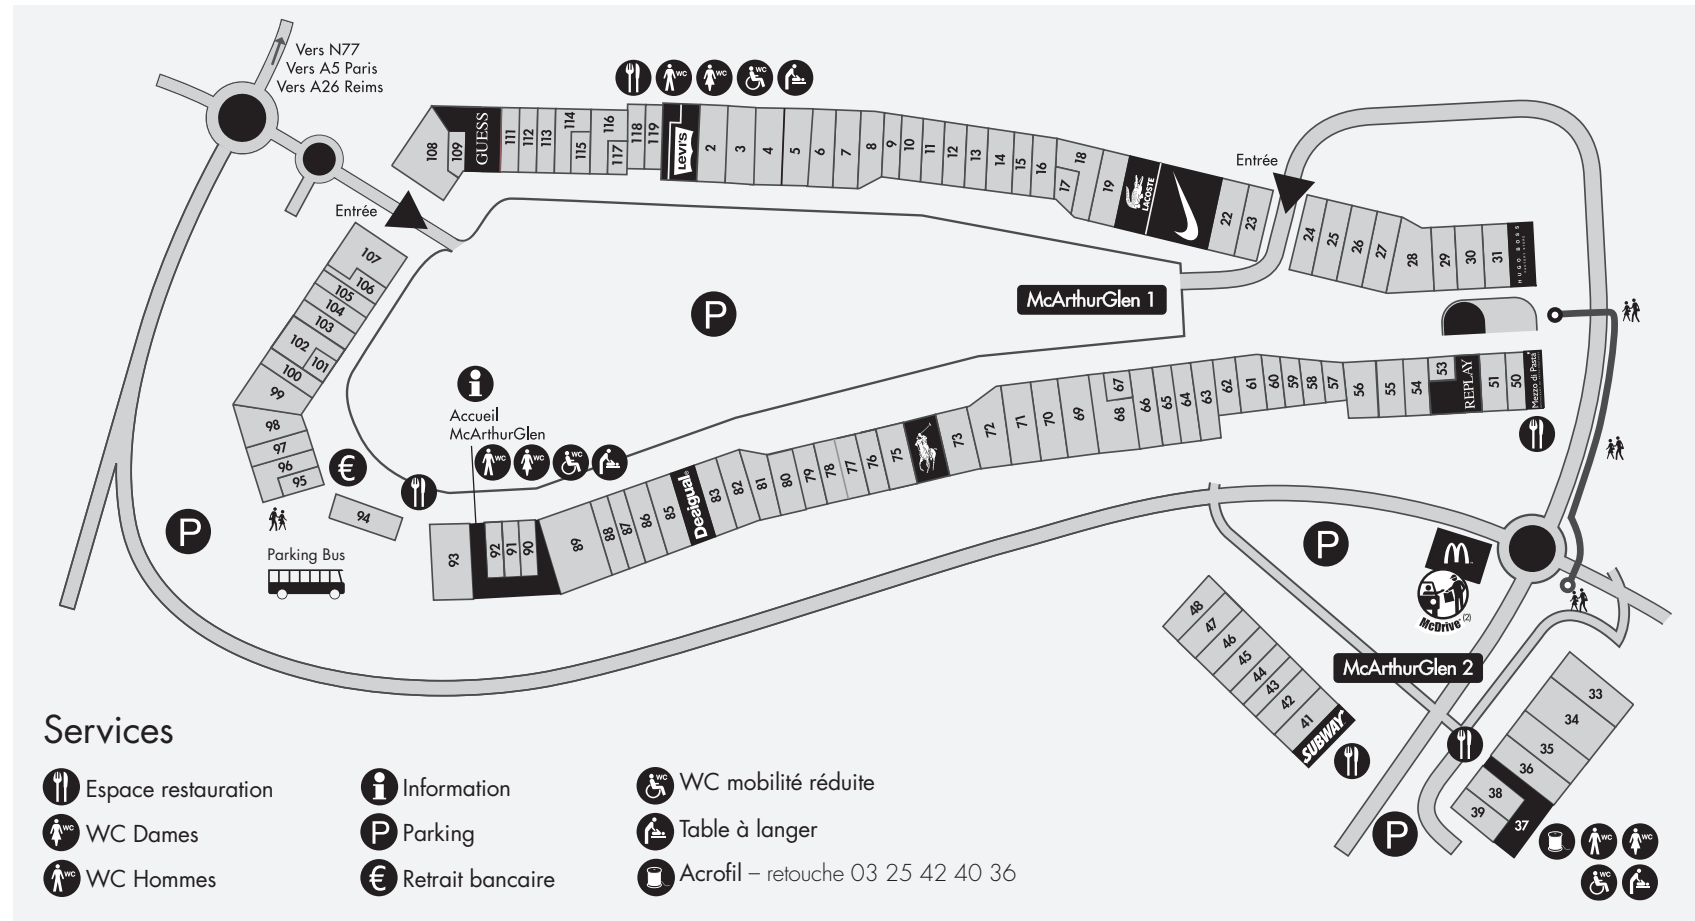

\*Reduced prices compared with previous seasons recommended prices.

\*\*Voir conditions dans les boutiques participantes.

\*\*See conditions in participating stores.

 facebook.com/mcarthurglentroyes

mcarthurglentroyes.fr

Mode	
18CRR81 Cerruti	54
03 25 41 10 65	
Acced <b>XL</b>	77
03 25 80 68 48	
Basler <b>XL</b>	30
03 25 73 92 45	
Bayard	62
03 25 80 50 11	
BCBGMaxAzria	102
03 25 46 49 20	
Best Mountain	7
03 25 80 87 33	
Caroll	65
03 25 70 88 22	
Christine Laure <b>XL</b>	71
03 25 76 11 72	
Daniel Hechter <b>NOUVEAU</b>	51
Desigual	84
03 25 46 59 51	
Eden Park <b>NOUVEAU XL</b>	69
03 25 72 11 44	
Escada	29
03 25 41 81 33	
Façonnable	79
03 25 81 38 66	
Faith Connexion	27
03 25 43 22 16	
Gastra <b>XL</b>	115
03 25 43 19 30	
Gant <b>NOUVEAU</b>	66
03 25 42 88 10	
Georges Rech/Apostrophe	59
03 25 45 24 08	
Gerard Darel	105
03 25 83 20 06	
Gerard Pasquier	70
03 25 72 10 14	

Guess	110
03 25 70 88 42	
Harryland	109
03 25 40 06 60	
Hugo Boss Factory Store	32
03 25 46 77 45	
Izac	13
03 25 80 40 22	
Jacqueline Riu	83
03 25 83 29 16	
Kenzo	56
03 25 80 45 49	
Kookai <b>NOUVEAU</b>	18
03 25 72 11 43	
Lacoste	20
03 25 76 49 41	
Levi's/Dockers	1
03 25 41 10 38	
Mango Outlet	108
03 25 42 38 19	
MCS <b>XL</b>	2
03 25 76 14 80	
McGregor Factory	100
Outlet <b>XL</b>	
03 25 81 17 21	
Mexx	22
03 25 81 12 06	
Miss Sixty/Energie	114
03 25 46 95 71	
Naf Naf	61
03 25 70 17 82	
Pepe Jeans	80
03 25 73 24 47	
Polo Ralph Lauren,	74
Polo Jeans	
03 25 83 27 90	
Quinze – Serge Blanco <b>XL</b>	99
03 25 42 80 93	
Renatto Bene	11
03 25 80 91 52	
Replay Factory Outlet	52
03 25 43 23 75	
Sandro	103
03 25 40 80 72	
Sinequanone	28
03 25 81 56 67	
Stock B <b>XL</b>	68
03 25 76 14 00	
Superdry <b>NOUVEAU</b>	116
03 25 46 84 34	
Sym <b>XL</b>	75
03 25 81 57 26	
Tara Jarmon	57
03 25 46 39 79	
Tommy Hilfiger <b>NOUVEAU</b>	107
03 25 73 03 22	
Un Jour Ailleurs	31
03 25 73 11 42	
Ventilo	50
03 25 42 70 78	
Weill Stock	76
03 25 72 11 07	